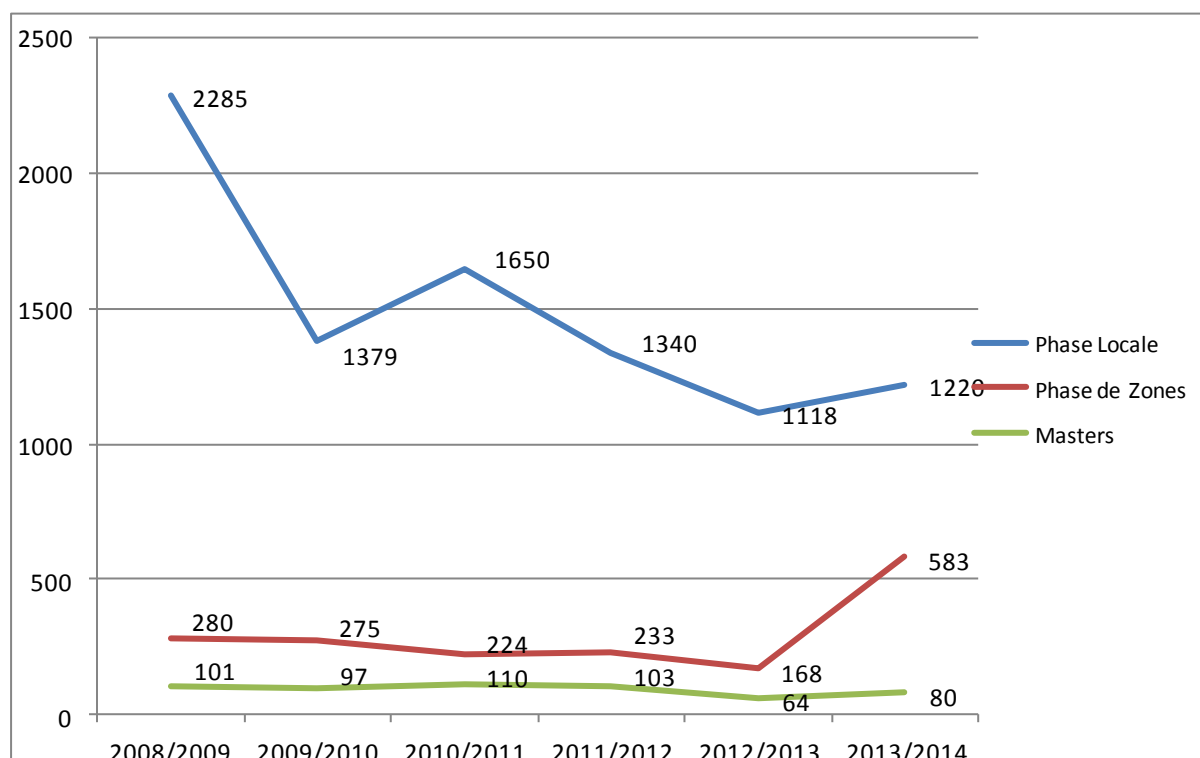

Statistiques :

Phase locale : 1220 participants

Phase de zone : 583 participants

Masters : 83 participants

C'est l'école Pasteur (Montargis) qui remporte le challenge du PPP. Bravo à l'école et au club de Montargis.

Challenge Premier Pas Pongiste 2013/2014

Cl	Ecoles	Nombre participants	Total points
1	Pasteur Montargis	21	115
2	Semoy	15	110
3	Amilly Viroy	9	92
4	Hirondelle	9	79
5	CP Gatinais	4	62
6	Adrien Bolland - Donnery	3	51
7	Louis Aragon - St Jean de la Ruelle	3	24
8	Paul Doumer - St Jean de la Ruelle	2	23
9	Chanteau	2	20
10	Jean Zay - St Jean de Braye	2	19
11	Michel de la Fourniere - Orléans	2	17
12	Jules Lenormand - St Jean de la Ruelle	1	13
13	Poincare - La Source	3	12
14	Michel Ronfard - Olivet	1	9
15	Baule	2	6
16	Claude de Loyne - St Cyr en Val	2	5

Je tiens à remercier les clubs de Manchecourt, Montargis, Amilly, St Jean de Braye et Olivet qui se sont engagés pour organiser les finales de Zones et le Master, ainsi que les dirigeants de clubs pour leur aide auprès des écoles. Merci également à tous les bénévoles et parents pour avoir aidé au bon déroulement du PPP.

J'espère que la saison prochaine d'autres clubs s'investiront dans cette organisation avec de nouvelles écoles.

Merci à tous et bonnes vacances.

Fabien Lacombe,
Responsable Promotion Développement.