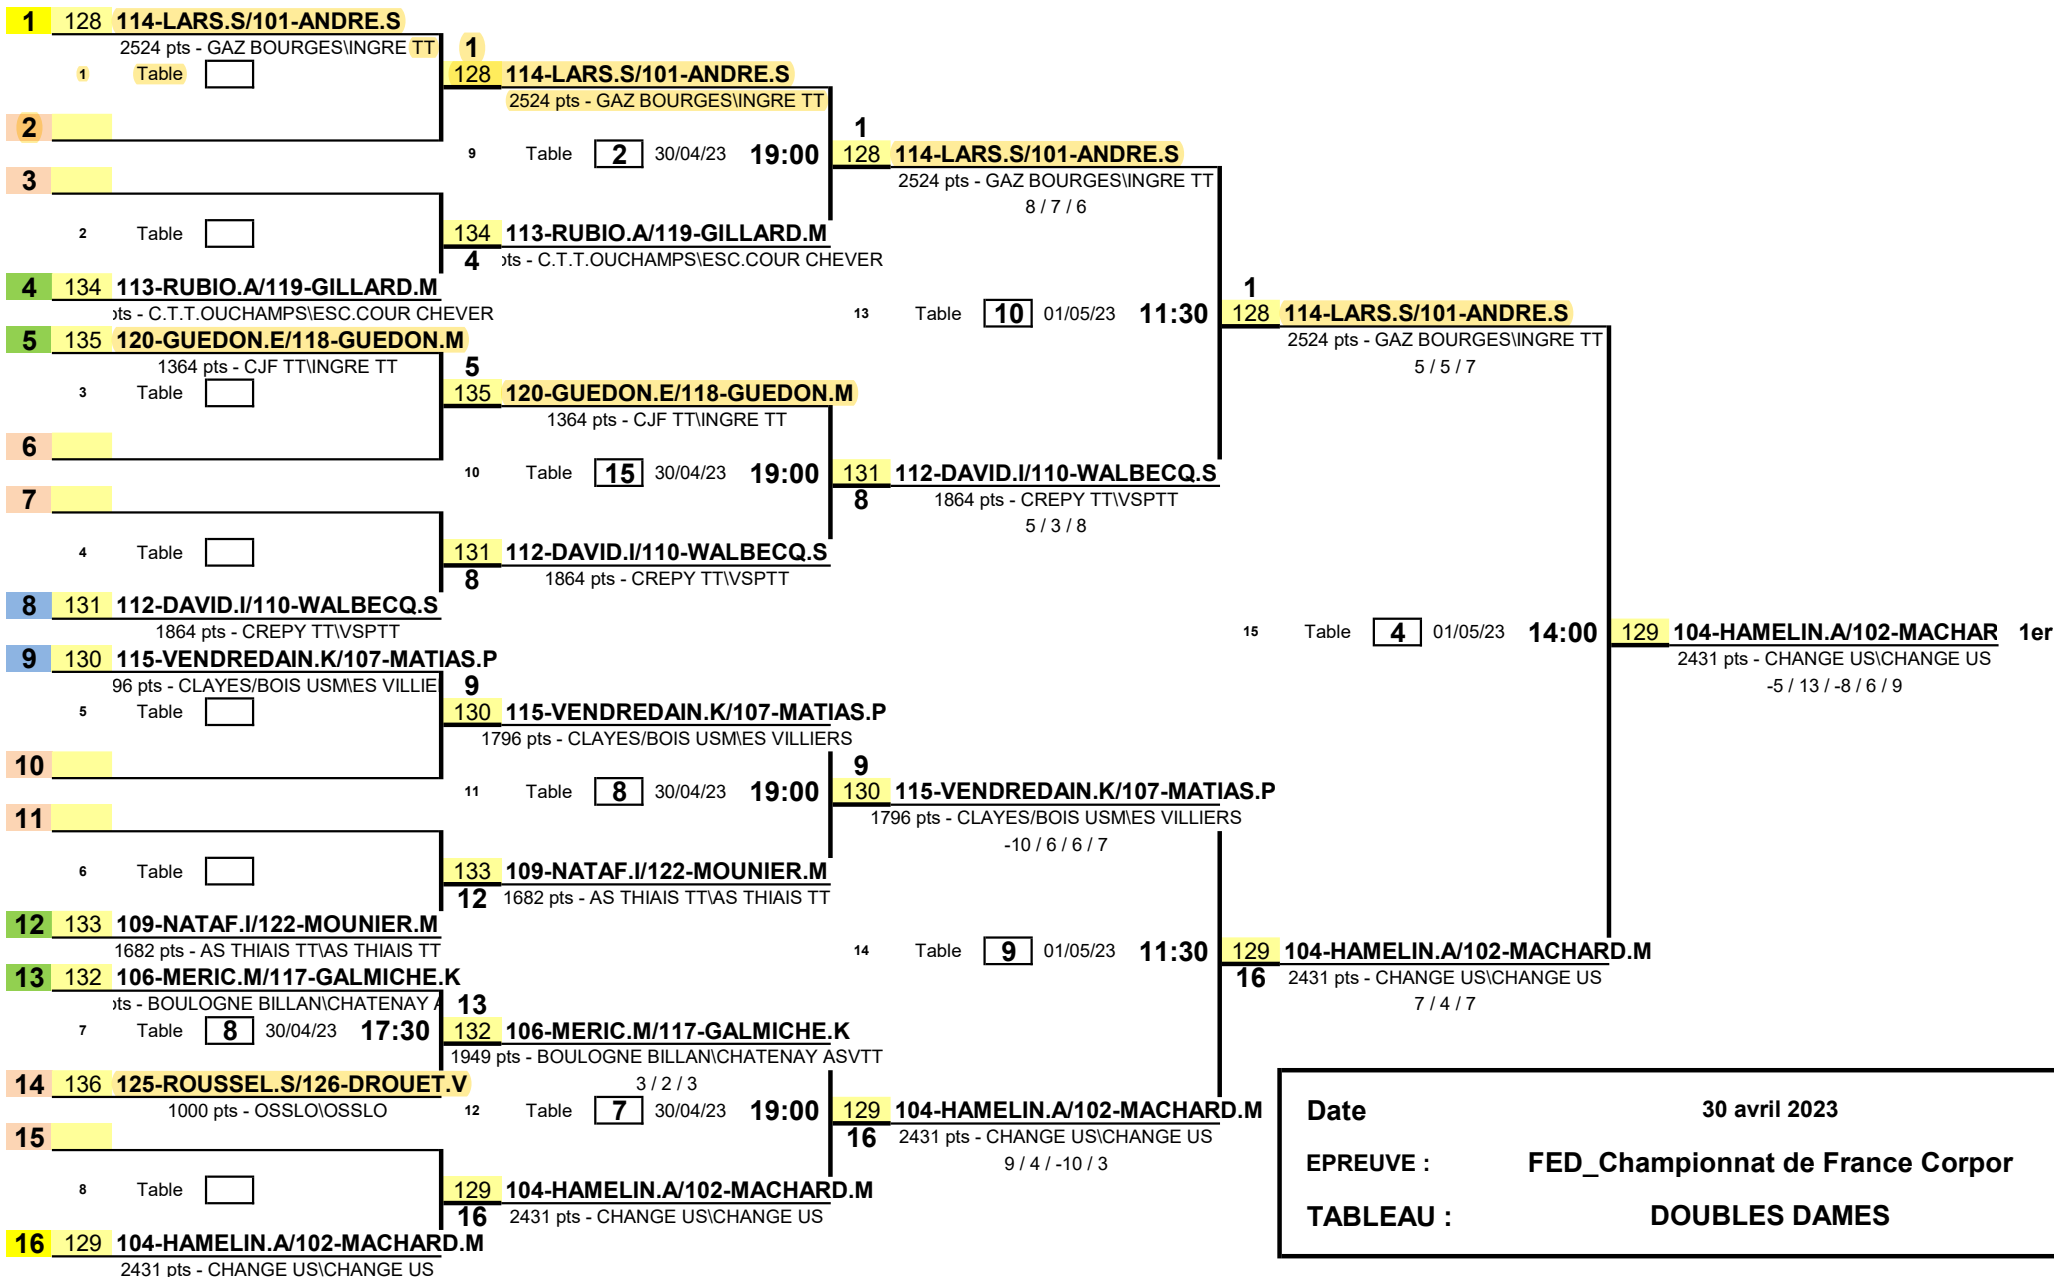

1/8 de Finale

1/4 de Finale

1/2 Finale

Finale

Date	30 avril 2023
EPREUVE :	FED_Championnat de France Corpor
TABLEAU :	DOUBLES DAMES

1/16ème de Finale

1/8ème de Finale

1/4 de Finale

1/2 Finale

Finale