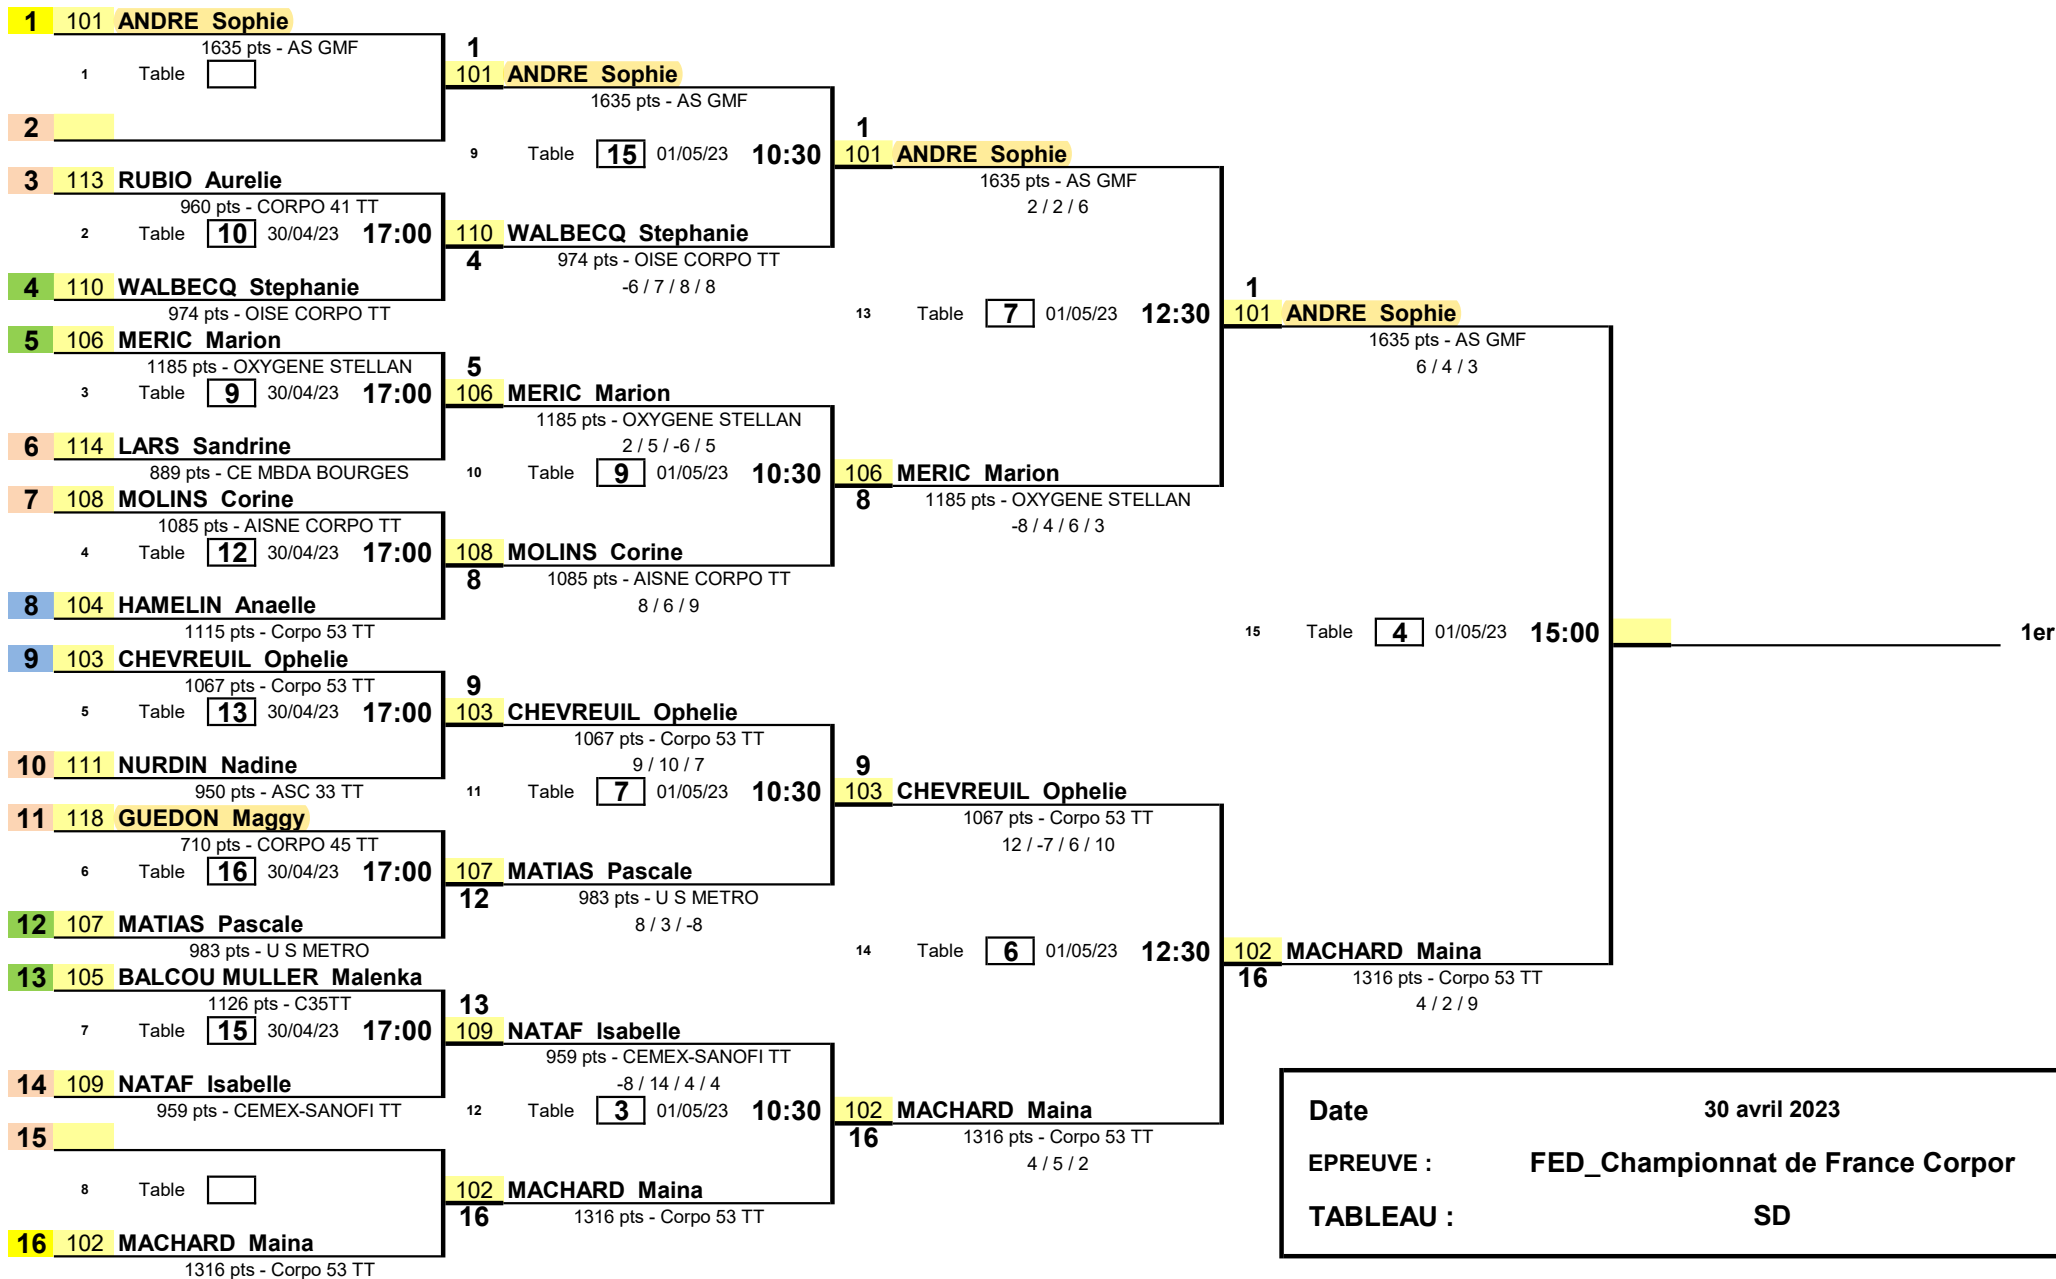

1/8 de Finale

1/4 de Finale

1/2 Finale

Finale

Date	30 avril 2023
EPREUVE :	FED_Championnat de France Corpor
TABLEAU :	SD

FED_Championnat de France Corpor

SVD

14	Rang	Licence	Nom, prénom	Club	Catégorie	Pts Clst	Clst		
	1	946232	MATIAS Pascale	U S METRO	Moins de 70 ans	983	9		
	2	3313880	NURDIN Nadine	ASC 33 TT	Moins de 60 ans	950	9		
	3	026914	DAVID Irene	AISNE CORPO TT	Moins de 50 ans	890	8		
	3	6020954	WALBECQ Stephanie	OISE CORPO TT	Moins de 50 ans	974	9		
	5	2913253	LARS Sandrine	CE MBDA BOURGES	Moins de 50 ans	889	8		
	5	7827314	VENDREDAIN Kagna	ES RENAULT	Moins de 50 ans	813	8		
	5	9242937	GALMICHE Kim	ASNS	Moins de 60 ans	764	7		
	5	021166	MOLINS Corine	AISNE CORPO TT	Moins de 60 ans	1 085	10		
	9	4530403	GUEDON Maggy	CORPO 45 TT	Moins de 50 ans	710	7		
	9	9434538	MOUNIER Muriel	CEMEX-SANOFI TT	Moins de 60 ans	723	7		
	9	0211574	MAGNIEZ Martine	AISNE CORPO TT	Moins de 70 ans	500	5		
	9	75964	JAUSET M.therese	U S NATIXIS	Moins de 70 ans	548	5		
	13	925581	DE BENQUE D AGUT Elisabeth	CNRS BELLEVUE S	80 ans et plus	500	5		
	13	4536134	DROUET Veronique	OSSLO	Moins de 50 ans	500	5