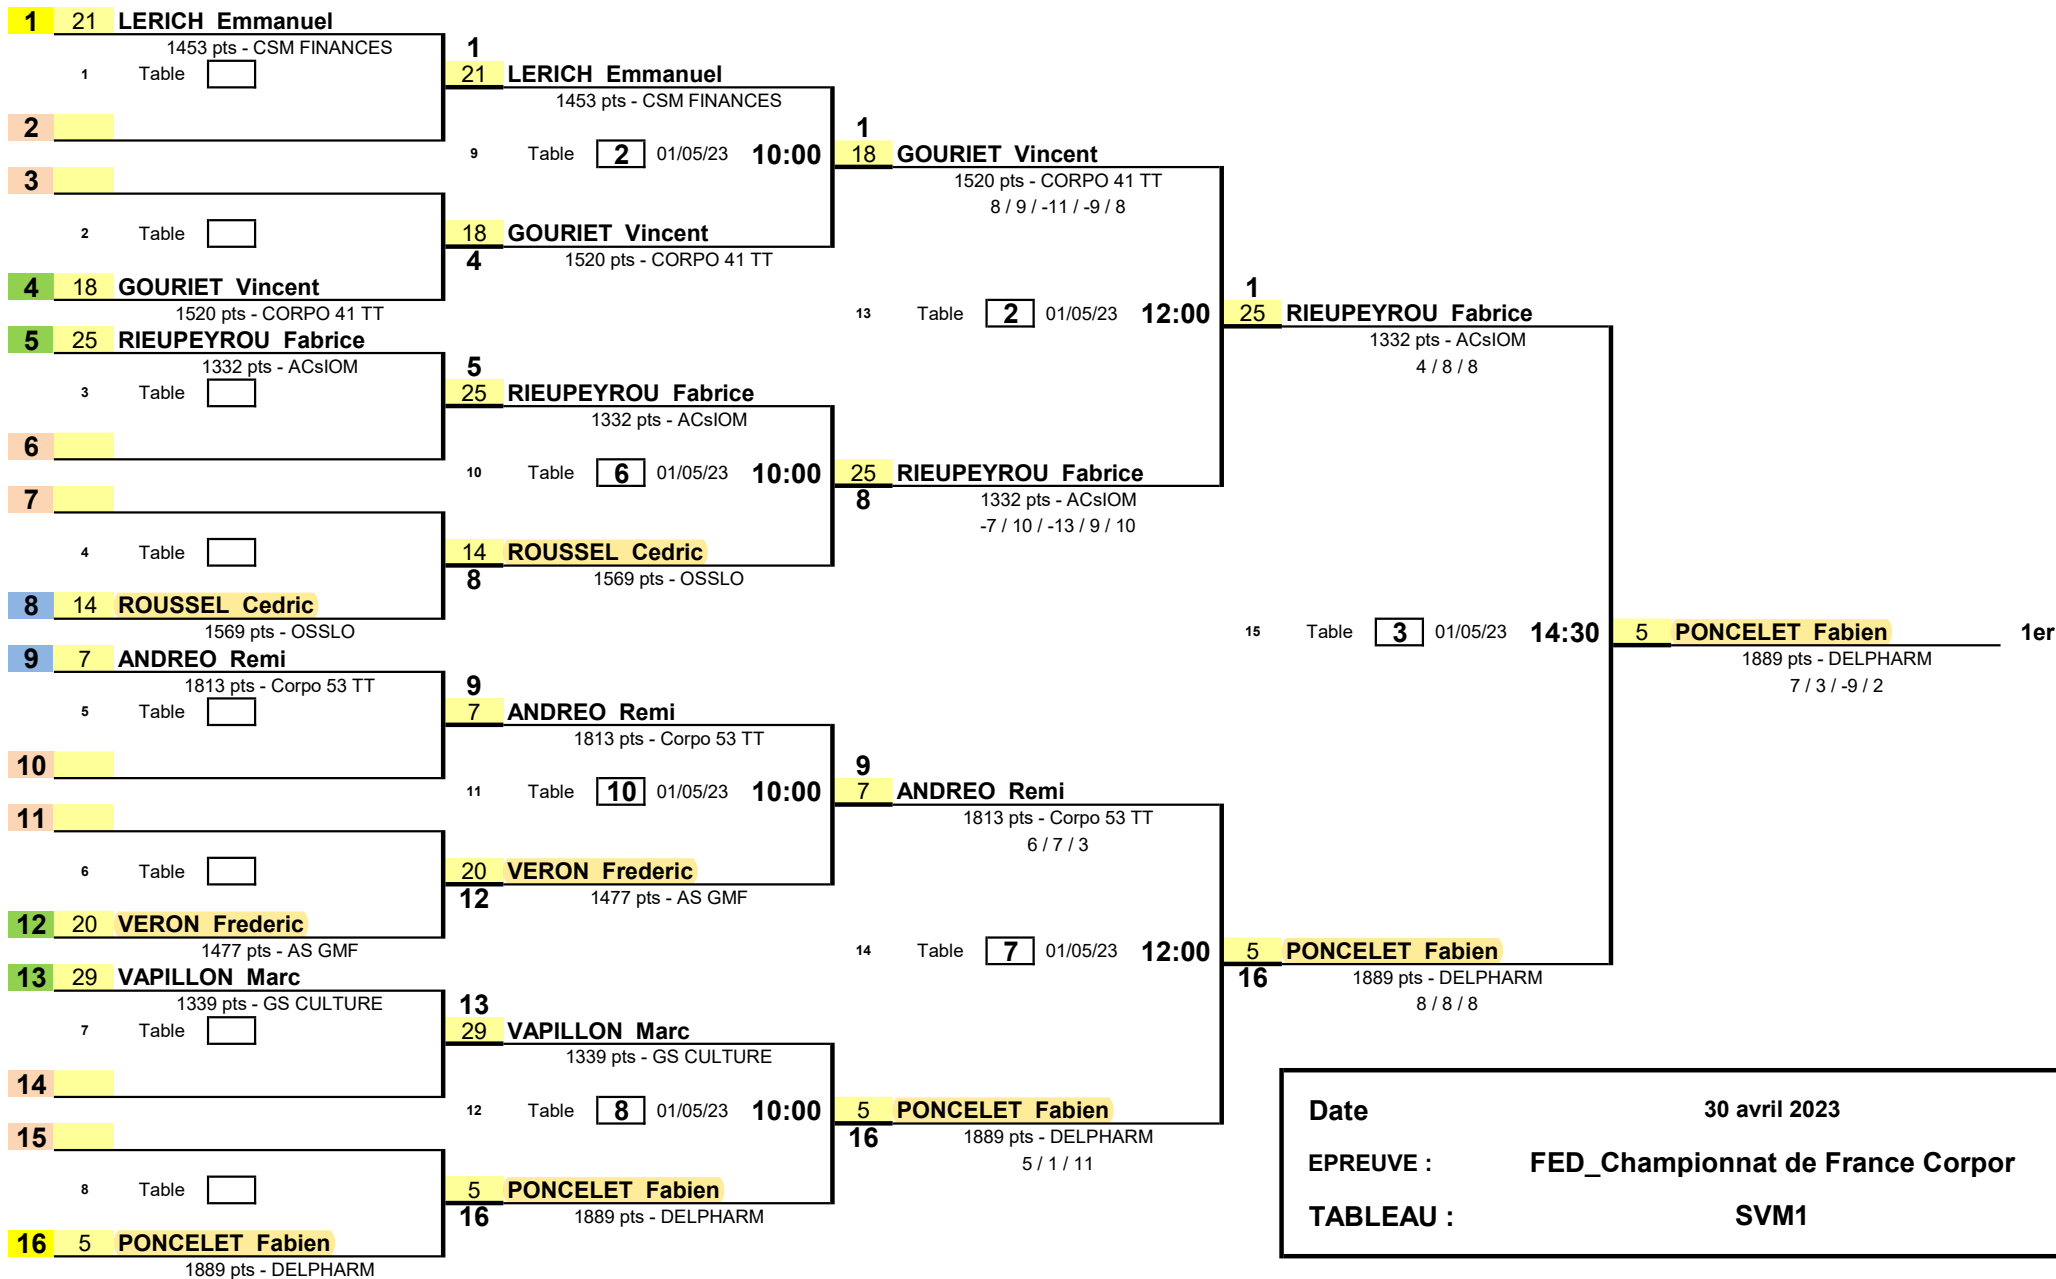

Date 30 avril 2023
EPREUVE : FED_Championnat de France Corpor
TABLEAU : SM

31 Table 1 01/05/23 15:00 1er

1/8 de Finale

1/4 de Finale

1/2 Finale

Finale

Date	30 avril 2023
EPREUVE :	FED_Championnat de France Corpor
TABLEAU :	SVM1