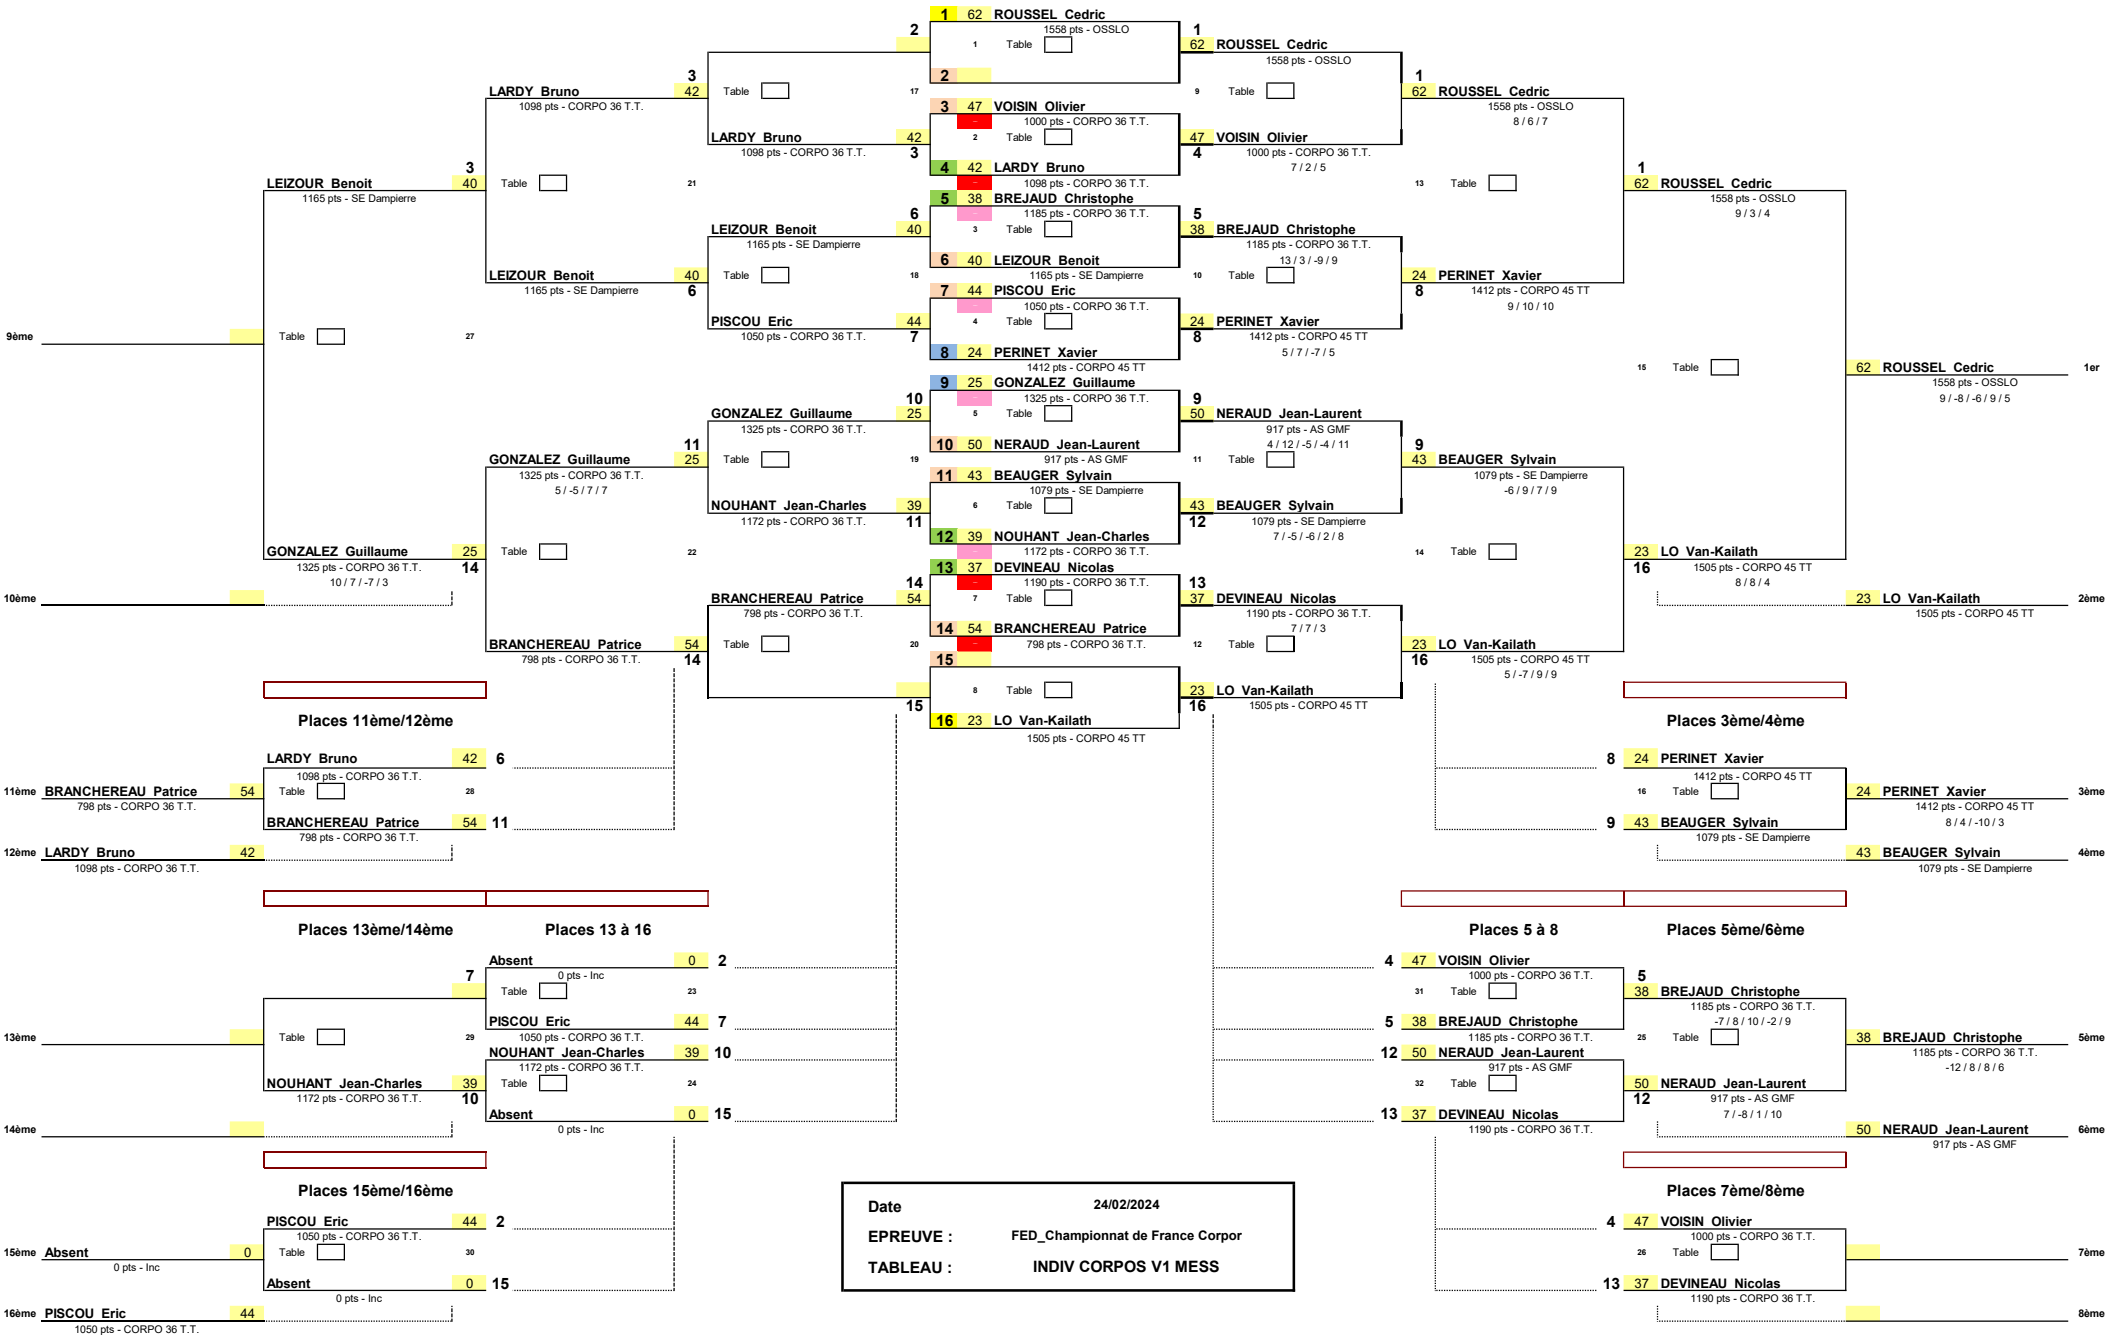

Places 9ème/10ème Places 9 à 12 Places 9 à 16 1/8 de Finale 1/4 de Finale 1/2 Finale Finale

Date 24/02/2024
 EPREUVE : FED_Championnat de France Corpro
 TABLEAU : INDIV CORPOS V1 MESS